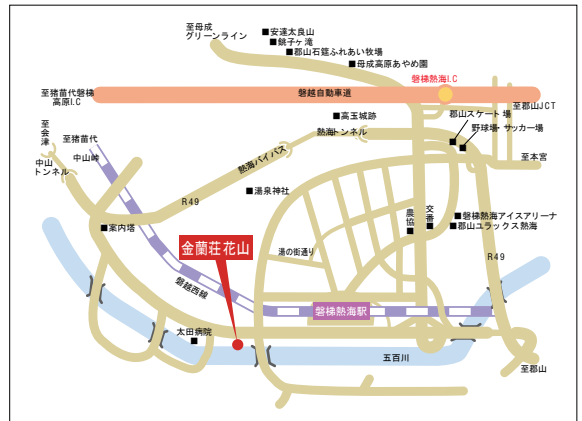

# 交通のご案内

## JRでお越しの場合

磐梯熱海駅より徒歩 10分

東京

1時間25分

郡山

磐越西線  
快速13分

磐梯熱海

仙台

東北新幹線  
45分

## お車でお越しの場合

東京

東北自動車道  
2時間30分

郡山 I.C.

R49  
15分

磐梯熱海

仙台

東北自動車道  
1時間20分